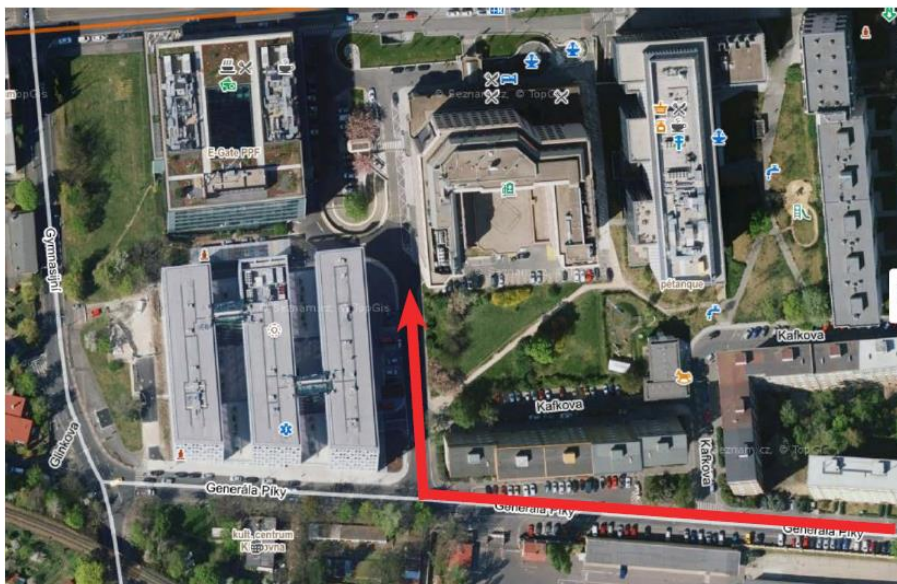

## Příjezd do hotelu a parkování

příjezd k hotelu z ulice Generála Píky

## Možnosti parkování

- Hotelové garáže – cena 700 Kč/den – při vjezdu je potřeba vzít si lístek, který si před odjezdem uhradíte na recepci hotelu
- Parkoviště za hotelem – cena 400 Kč/den
- Parkovací garáže naproti hotelu v ul. Studentská, které je však nutné si předem zarezervovat. Parkoviště má 2 provozovatele:
  - 1) <https://garazedejvicka.cz/> - rezervace přes tel. číslo 222 631 748; cena na vyžádání
  - 2) Mr. Parkit - <https://www.mrparkit.com/cs> - rezervace přes webovou aplikaci, orientační cena 395 Kč/den (nastavuje se tam přesné časové rozmezí).